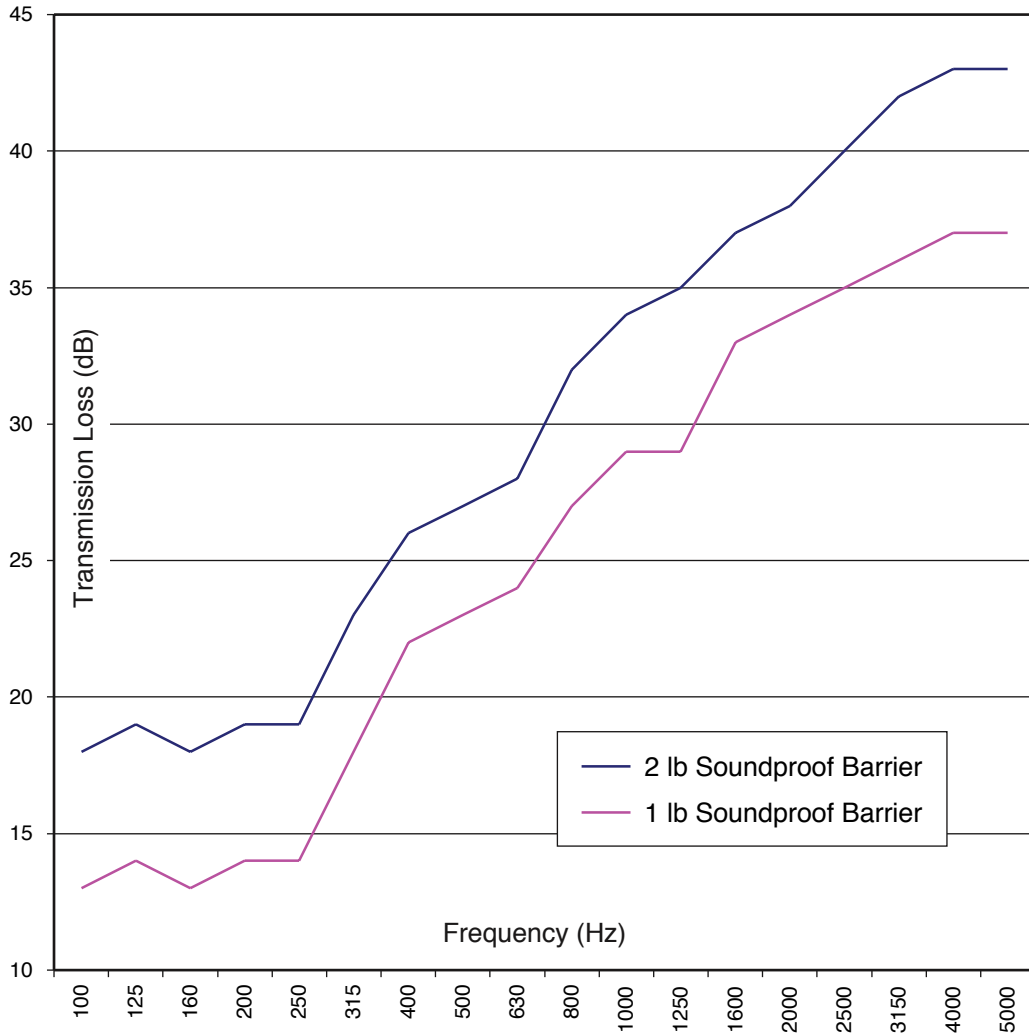

Transmission Loss Plot

Soundproofing Acoustic Barrier (Mass Loaded Vinyl)

Frequency	100	125	160	200	250	315	400	500	630	800	1000	1250	1600	2000	2500	3150	4000	5000	STC
2 lb per sq ft	18	19	18	19	19	23	26	27	28	32	34	35	37	38	40	42	43	43	32
1 lb per sq ft	13	14	13	14	14	18	22	23	24	27	29	29	33	34	35	36	37	37	27